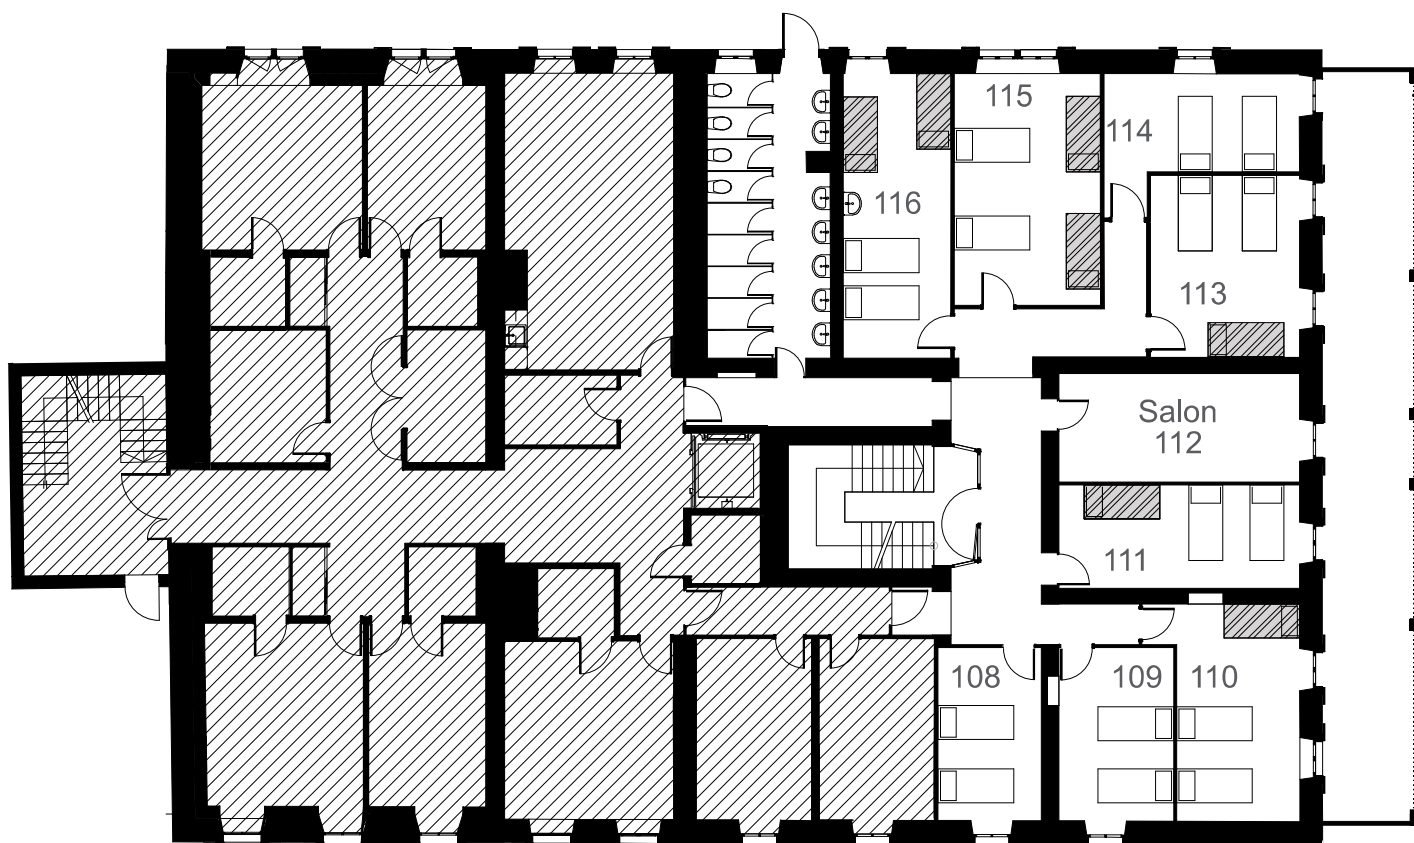

Le Grain de blé
Suisse

La Bessonne LB 60

64 personnes

Rez-de-chaussée

 Lit à étage  Lit simple

www.graindeble.org

Lignerolle | CH-1338 Ballaigues | tél 021 843 26 47 | la.bessonaz@graindeble.org

Le Grain de blé
Suisse

La Bessonne LB 60

64 personnes

1^{er} Etage
30 lits

Lit à étage

Lit simple

www.graindeble.org

Lignerolle | CH-1338 Ballaigues | tél 021 843 26 47 | la.bessonaz@graindeble.org

Le Grain de blé
Suisse

La Bessonne LB 60

64 personnes

2ème étage
34 lits

 Lit à étage  Lit simple

www.graindeble.org

Lignerolle | CH-1338 Ballaigues | tél 021 843 26 47 | la.bessonaz@graindeble.org