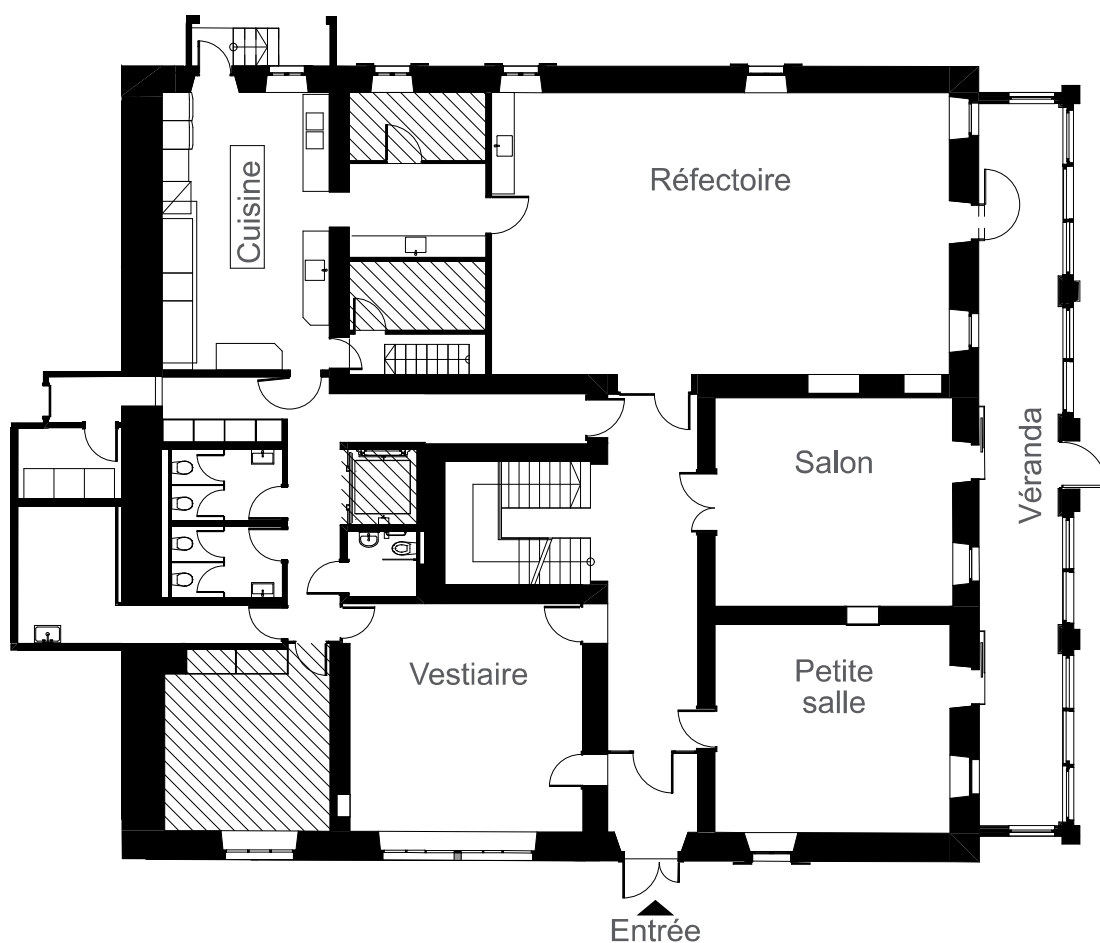

Le Grain de blé
Suisse

La Bessonne LB 60

64 personnes

Rez-de-chaussée

 Lit à étage  Lit simple

www.graindeble.org

Lignerolle | CH-1338 Ballaigues | tél 021 843 26 47 | la.bessonaz@graindeble.org

Le Grain de blé
Suisse

La Bessonne LB 60

64 personnes

1^{er} Etage
30 lits

Lit à étage

Lit simple

www.graindeble.org

Lignerolle | CH-1338 Ballaigues | tél 021 843 26 47 | la.bessonaz@graindeble.org

Le Grain de blé
Suisse

La Bessonne LB 60

64 personnes

2ème étage
34 lits

 Lit à étage  Lit simple

www.graindeble.org

Lignerolle | CH-1338 Ballaigues | tél 021 843 26 47 | la.bessonaz@graindeble.org