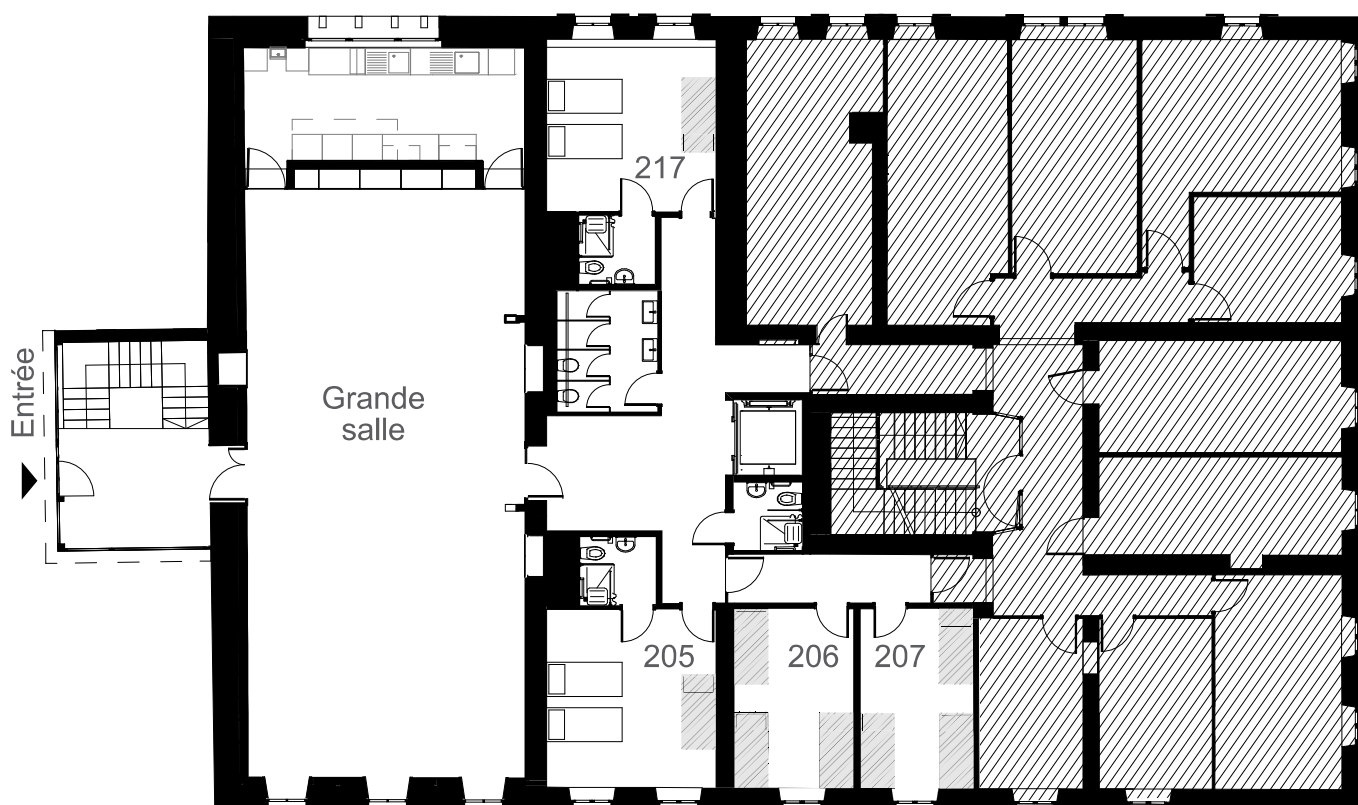

Le Grain de blé
Suisse

La Bessonne LB 40

47 personnes

1^{er} Etage
27 lits

Lit à étage

Lit simple

www.graindeble.org

Lignerolle | CH-1338 Ballaigues | tél 021 843 26 47 | la.bessonaz@graindeble.org

Le Grain de blé
Suisse

La Bessonne LB 40

47 personnes

2ème étage
20 lits

 Lit à étage  Lit simple

www.graindeble.org

Lignerolle | CH-1338 Ballaigues | tél 021 843 26 47 | la.bessonaz@graindeble.org