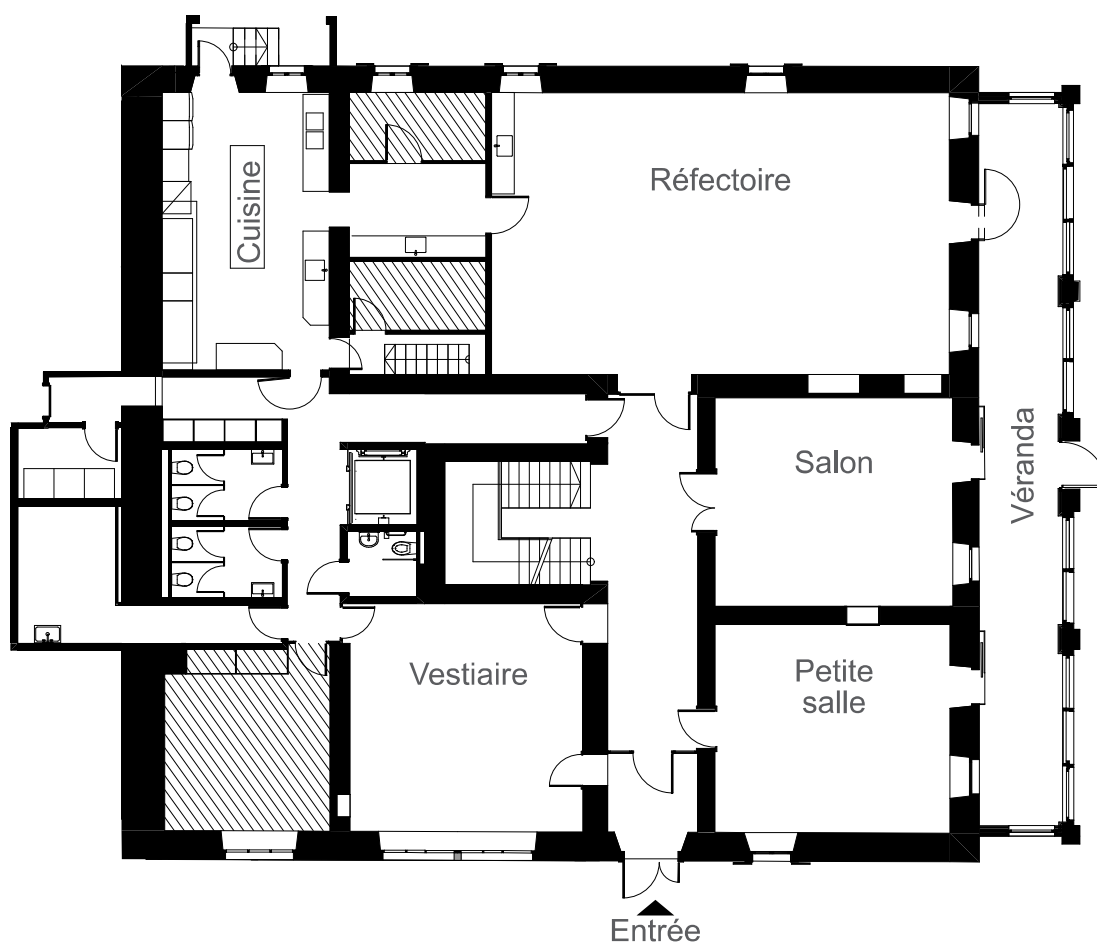

Le Grain de blé
Suisse

La Bessonne LB 100

111 personnes

Rez-de-chaussée

 Lit à étage  Lit simple

www.graindeble.org

Lignerolle | CH-1338 Ballaigues | tél 021 843 26 47 | la.bessonaz@graindeble.org

Le Grain de blé
Suisse

La Bessonne LB 100

111 personnes

1^{er} Etage
57 lits

Lit à étage

Lit simple

www.graindeble.org

Lignerolle | CH-1338 Ballaigues | tél 021 843 26 47 | la.bessonaz@graindeble.org

Le Grain de blé
Suisse

La Bessonne LB 100

111 personnes

2ème étage
54 lits

 Lit à étage  Lit simple

www.graindeble.org

Lignerolle | CH-1338 Ballaigues | tél 021 843 26 47 | la.bessonaz@graindeble.org