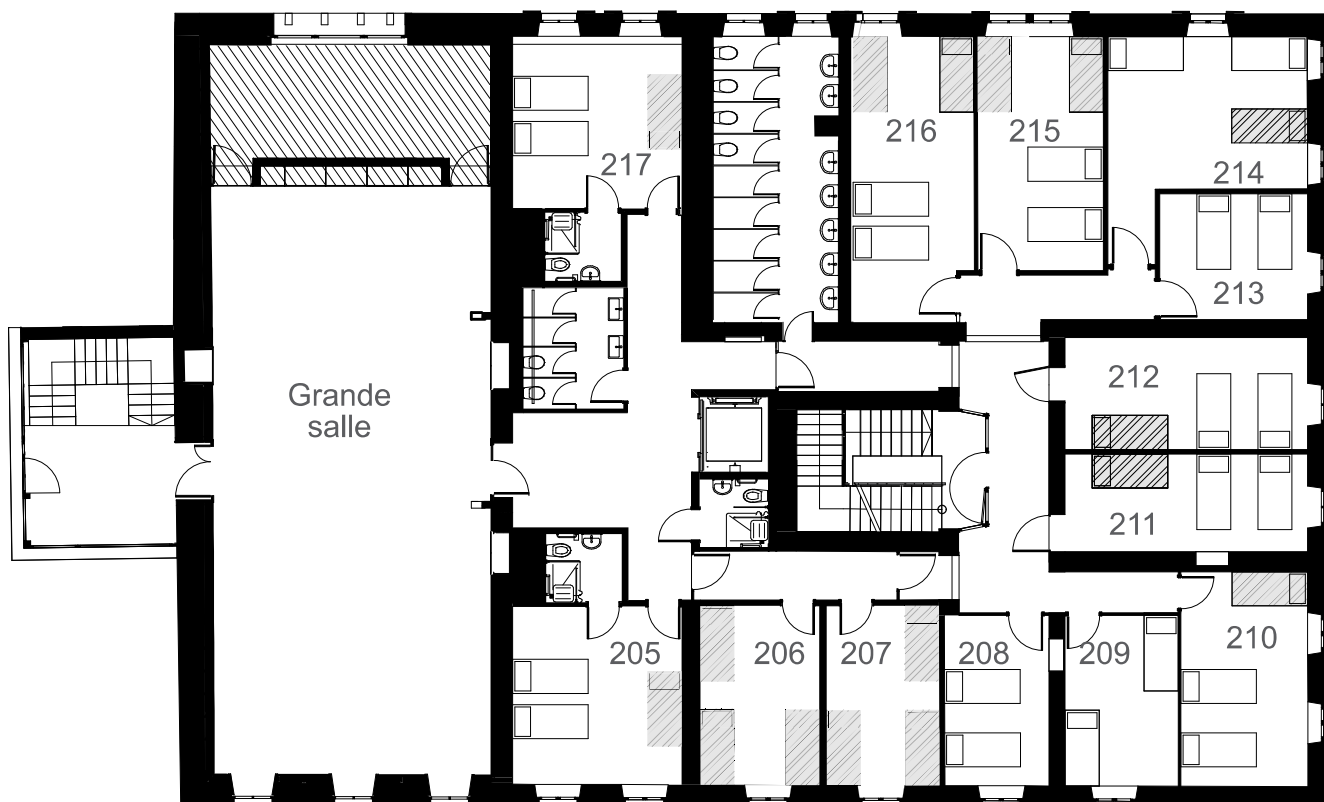

Le Grain de blé
Suisse

La Bessonne LB 100

111 personnes

Rez-de-chaussée

 Lit à étage  Lit simple

www.graindeble.org

Lignerolle | CH-1338 Ballaigues | tél 021 843 26 47 | la.bessonaz@graindeble.org

Le Grain de blé
Suisse

La Bessonne LB 100

111 personnes

1^{er} Etage
57 lits

Lit à étage

Lit simple

www.graindeble.org

Lignerolle | CH-1338 Ballaigues | tél 021 843 26 47 | la.bessonaz@graindeble.org

Le Grain de blé
Suisse

La Bessonne LB 100

111 personnes

2ème étage
54 lits

 Lit à étage  Lit simple

www.graindeble.org

Lignerolle | CH-1338 Ballaigues | tél 021 843 26 47 | la.bessonaz@graindeble.org