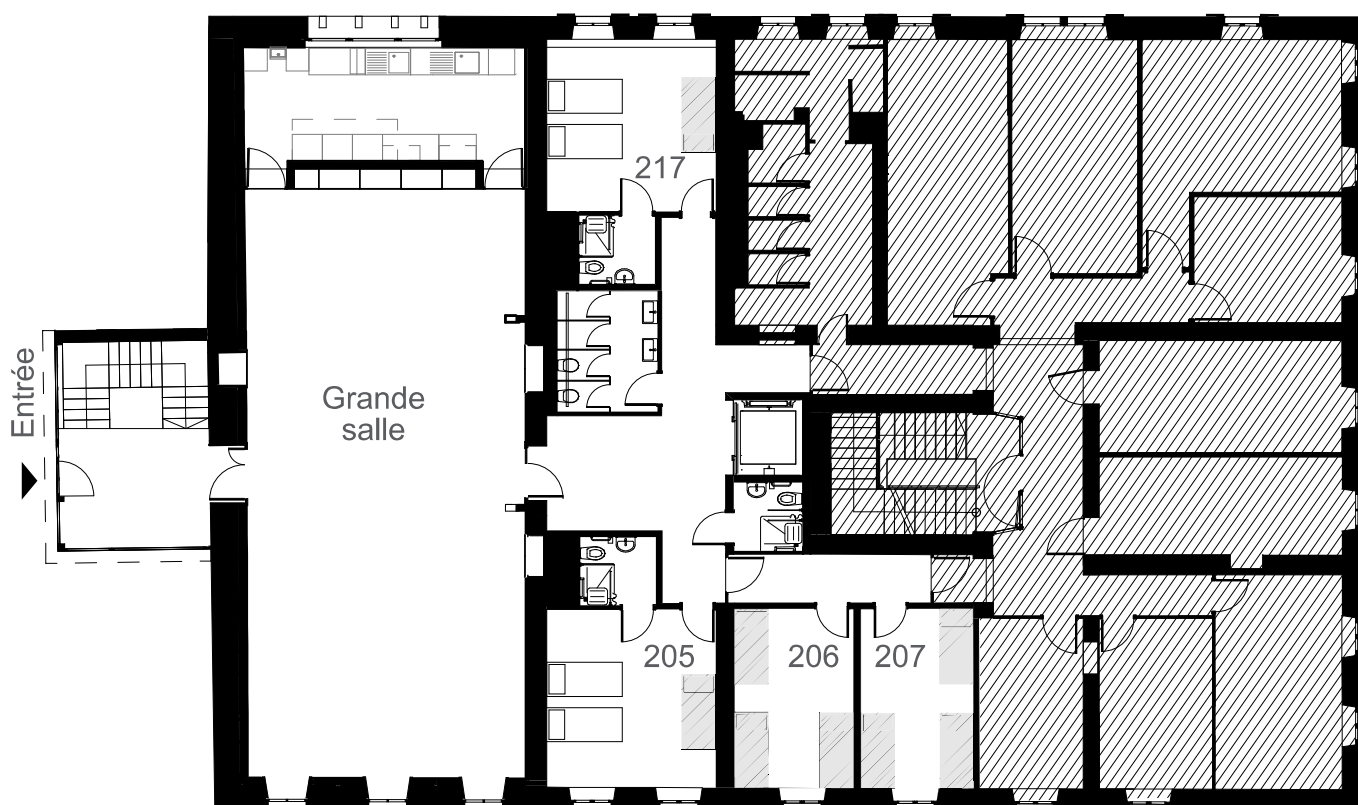

Le Grain de blé
Suisse

La Bessonne LB 40

47 personnes

1^{er} Etage
27 lits

Lit à étage

Lit simple

www.graindeble.org

Lignerolle | CH-1338 Ballaigues | tél 021 843 26 47 | la.bessonaz@graindeble.org

Le Grain de blé
Suisse

La Bessonne LB 40

47 personnes

2ème étage
20 lits

 Lit à étage  Lit simple

www.graindeble.org

Lignerolle | CH-1338 Ballaigues | tél 021 843 26 47 | la.bessonaz@graindeble.org