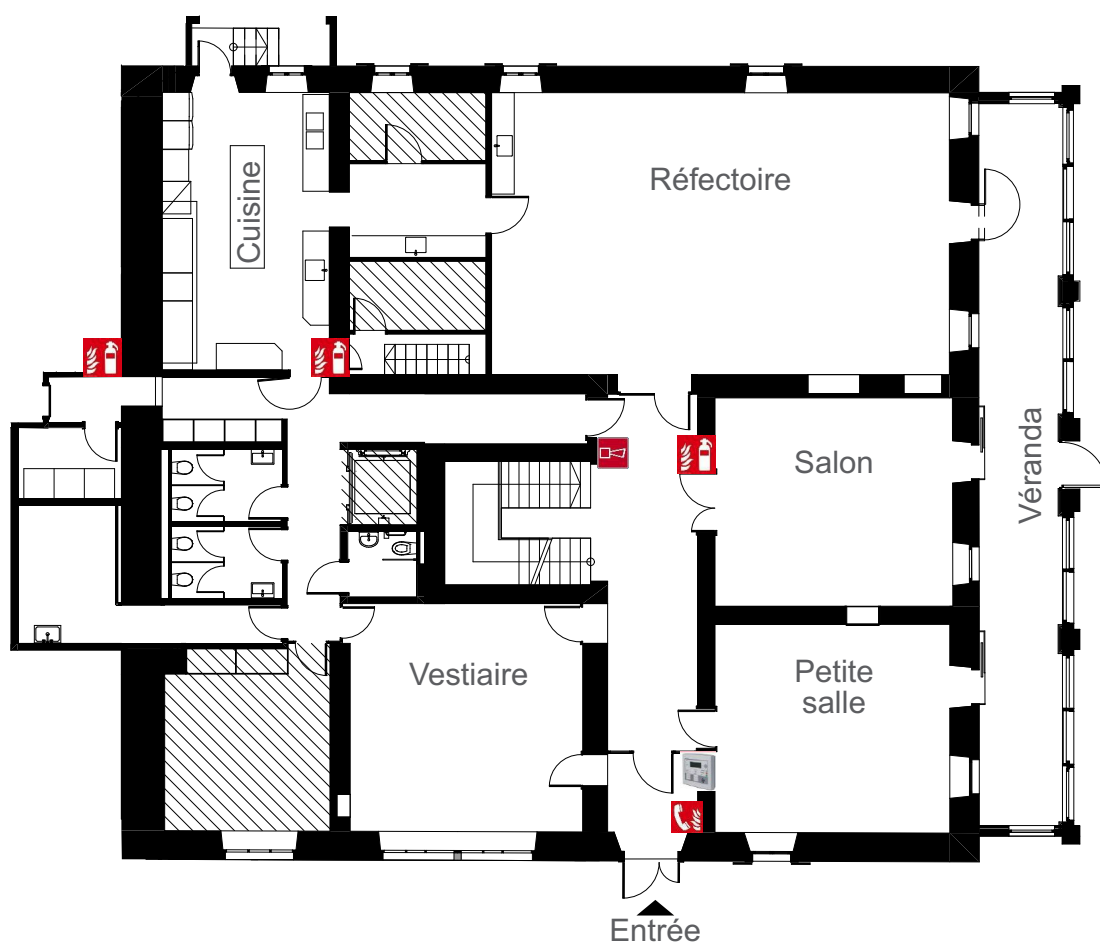

Le Grain de blé
Suisse

La Bessonne

60 personnes

Rez-de-chaussée

 Lit à étage  Lit simple

www.graindeble.org

Lignerolle | CH-1338 Ballaigues | tél 021 843 26 47 | la.bessonaz@graindeble.org

Le Grain de blé
Suisse

La Bessonne

60 personnes

1^{er} Etage
26 lits

Lit à étage

Lit simple

www.graindeble.org

Lignerolle | CH-1338 Ballaigues | tél 021 843 26 47 | la.bessonaz@graindeble.org

Le Grain de blé
Suisse

La Bessonne

60 personnes

2ème étage
34 lits

 Lit à étage  Lit simple

www.graindeble.org

Lignerolle | CH-1338 Ballaigues | tél 021 843 26 47 | la.bessonaz@graindeble.org