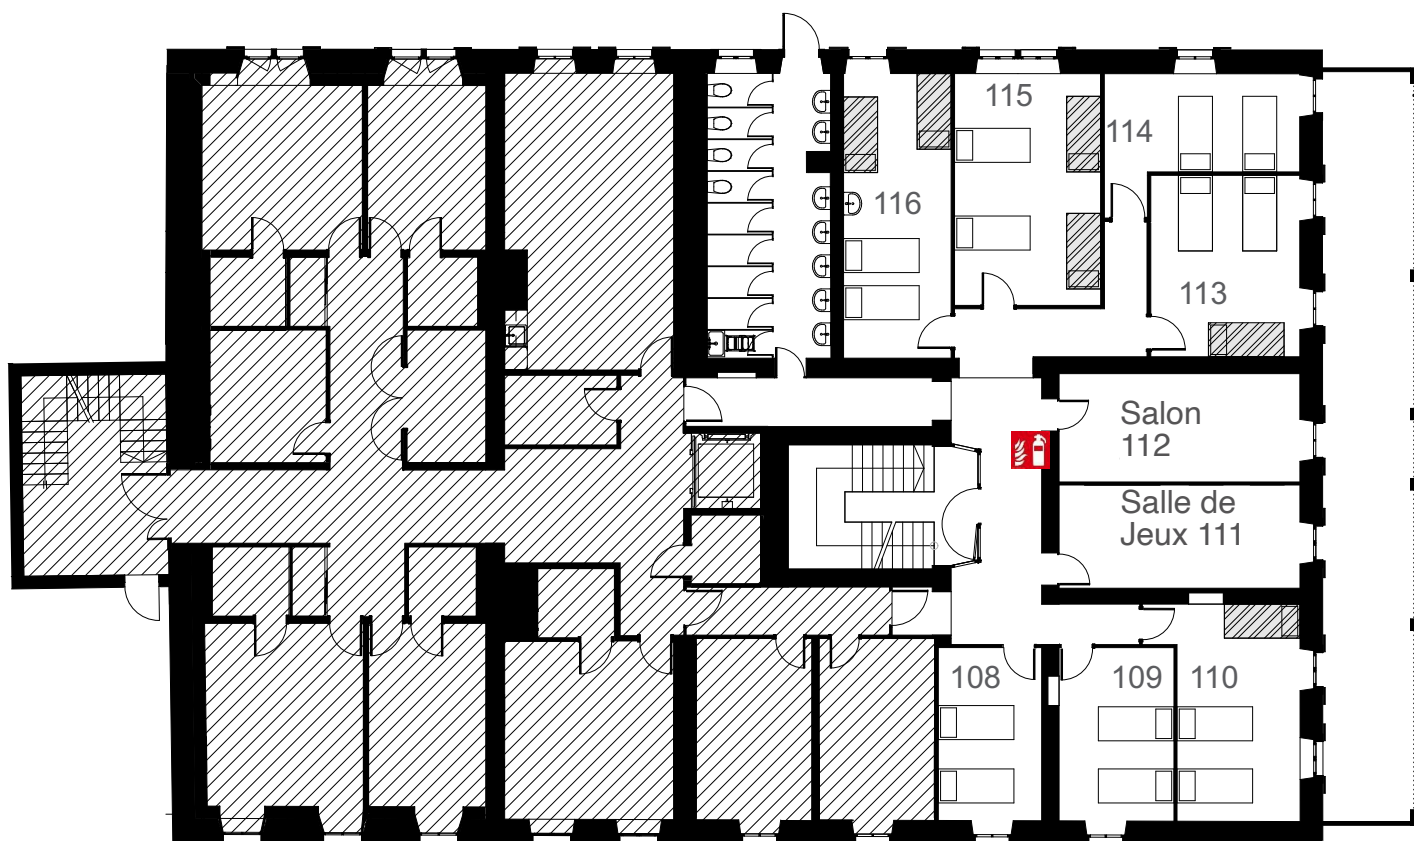

Le Grain de blé
Suisse

La Bessonne

60 personnes

Rez-de-chaussée

 Lit à étage  Lit simple

www.graindeble.org

Lignerolle | CH-1338 Ballaigues | tél 021 843 26 47 | la.bessonaz@graindeble.org

Le Grain de blé
Suisse

La Bessonne

60 personnes

1^{er} Etage
26 lits

Lit à étage

Lit simple

www.graindeble.org

Lignerolle | CH-1338 Ballaigues | tél 021 843 26 47 | la.bessonaz@graindeble.org

Le Grain de blé
Suisse

La Bessonne

60 personnes

2ème étage
34 lits

 Lit à étage  Lit simple

www.graindeble.org

Lignerolle | CH-1338 Ballaigues | tél 021 843 26 47 | la.bessonaz@graindeble.org