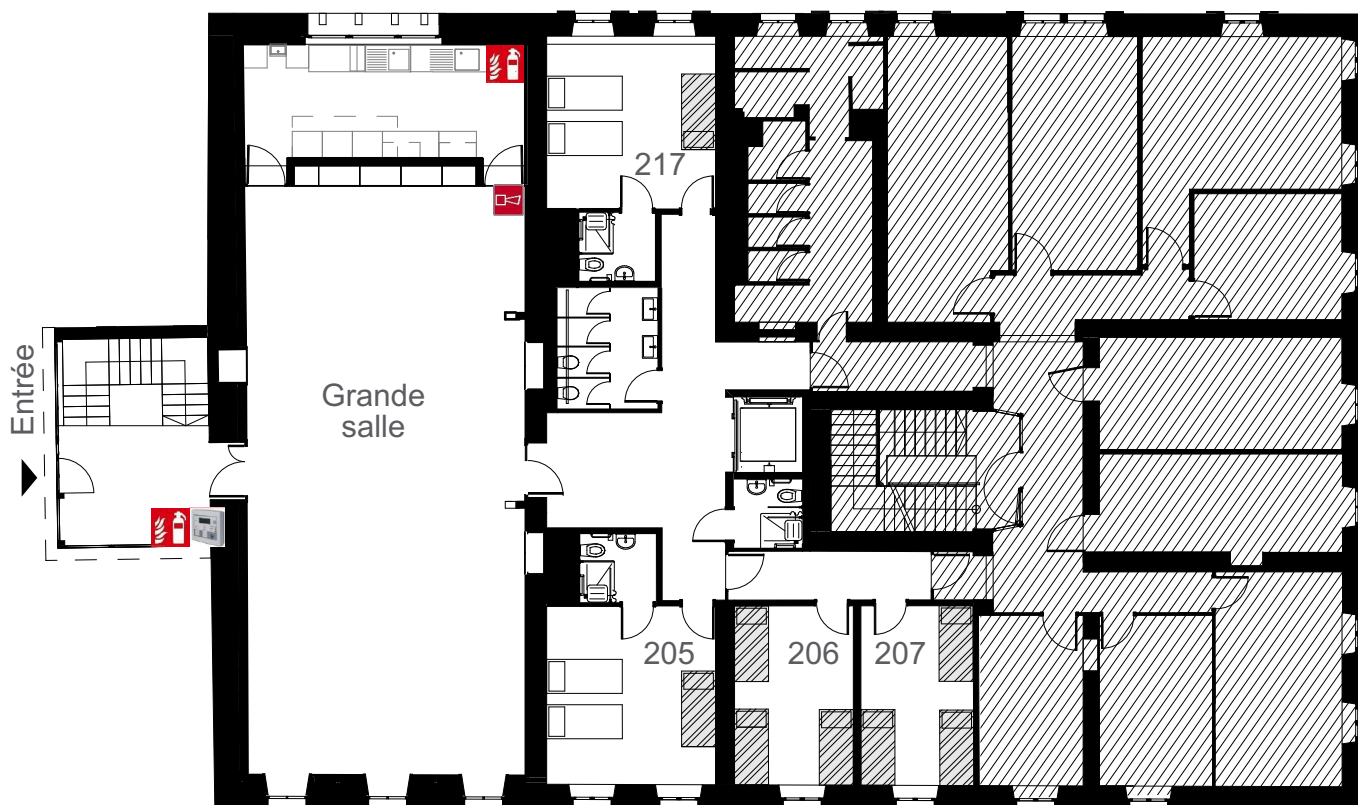

Le Grain de blé
Suisse

La Bessonne

40 personnes

1^{er} Etage
28 lits

Lit à étage

Lit simple

www.graindeble.org

Lignerolle | CH-1338 Ballaigues | tél 021 843 26 47 | la.bessonaz@graindeble.org

Le Grain de blé
Suisse

La Bessonne

40 personnes

2ème étage
20 lits

 Lit à étage

 Lit simple

www.graindeble.org

Lignerolle | CH-1338 Ballaigues | tél 021 843 26 47 | la.bessonaz@graindeble.org