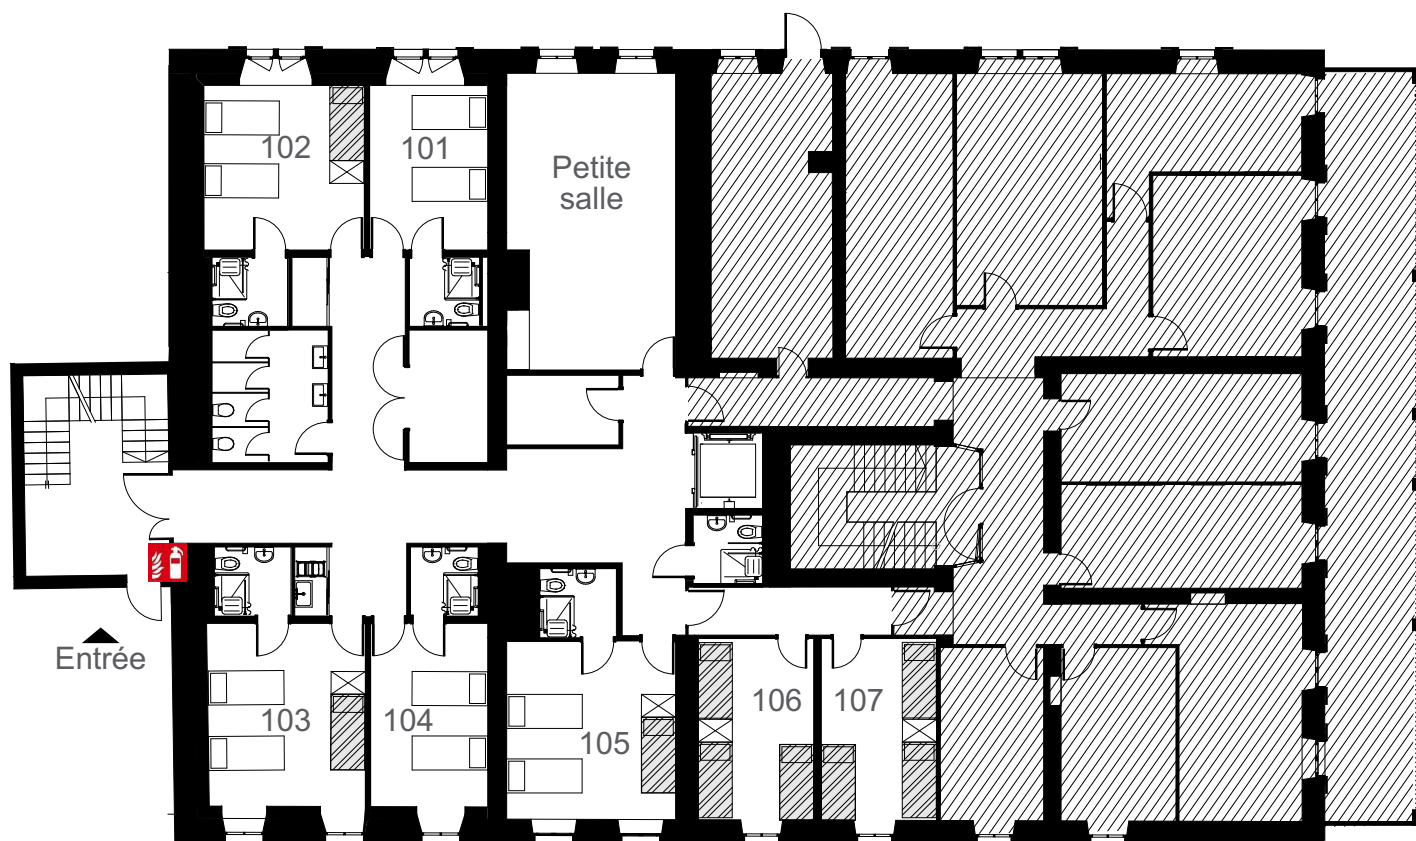

Le Grain de blé
Suisse

La Bessonne

40 personnes

1^{er} Etage
28 lits

Lit à étage

Lit simple

www.graindeble.org

Lignerolle | CH-1338 Ballaigues | tél 021 843 26 47 | la.bessonaz@graindeble.org

Le Grain de blé
Suisse

La Bessonne

40 personnes

2ème étage
20 lits

 Lit à étage

 Lit simple

www.graindeble.org

Lignerolle | CH-1338 Ballaigues | tél 021 843 26 47 | la.bessonaz@graindeble.org