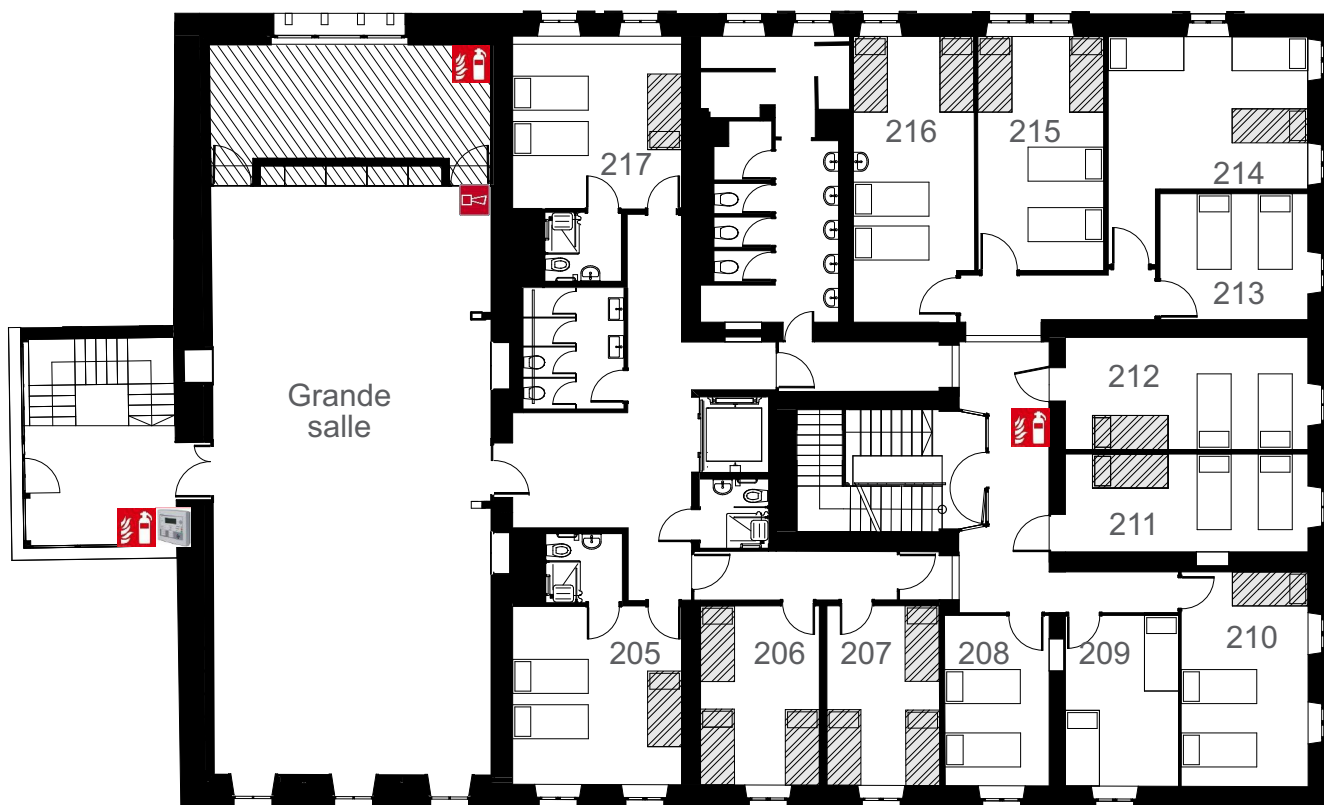

www.graindeble.org

Lignerolle | CH-1338 Ballaigues | tél 021 843 26 47 | la.bessonaz@graindeble.org