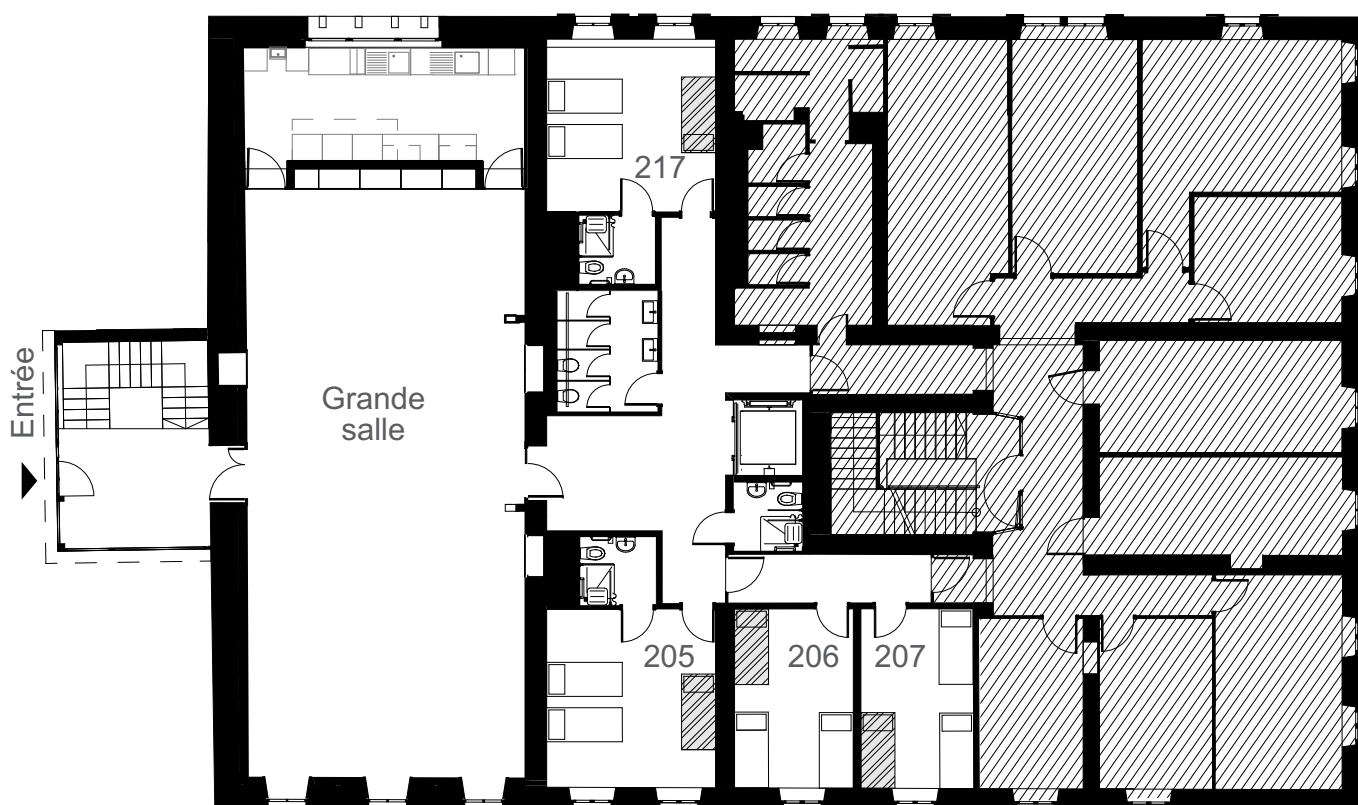

Le Grain de blé
Suisse

La Bessonne

40 personnes

1^{er} Etage
24 lits

Lit à étage

Lit simple

www.graindeble.org

Lignerolle | CH-1338 Ballaigues | tél 021 843 26 47 | la.bessonaz@graindeble.org

Le Grain de blé
Suisse

La Bessonne

40 personnes

2ème étage
16 lits

Lit à étage

Lit simple

www.graindeble.org

Lignerolle | CH-1338 Ballaigues | tél 021 843 26 47 | la.bessonaz@graindeble.org