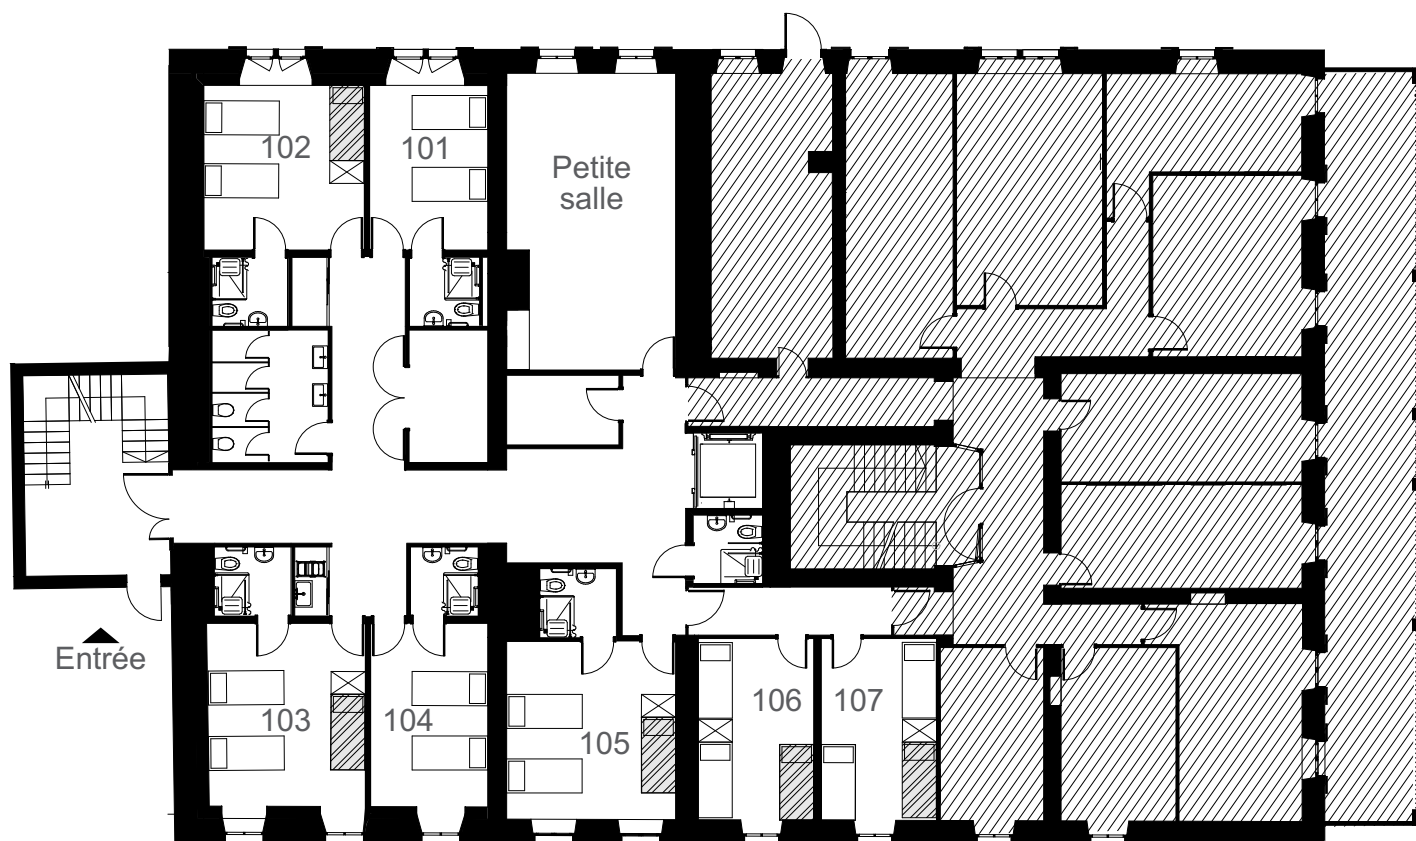

Le Grain de blé
Suisse

La Bessonne

40 personnes

1^{er} Etage
24 lits

Lit à étage

Lit simple

www.graindeble.org

Lignerolle | CH-1338 Ballaigues | tél 021 843 26 47 | la.bessonaz@graindeble.org

Le Grain de blé
Suisse

La Bessonne

40 personnes

2ème étage
16 lits

Lit à étage

Lit simple

www.graindeble.org

Lignerolle | CH-1338 Ballaigues | tél 021 843 26 47 | la.bessonaz@graindeble.org