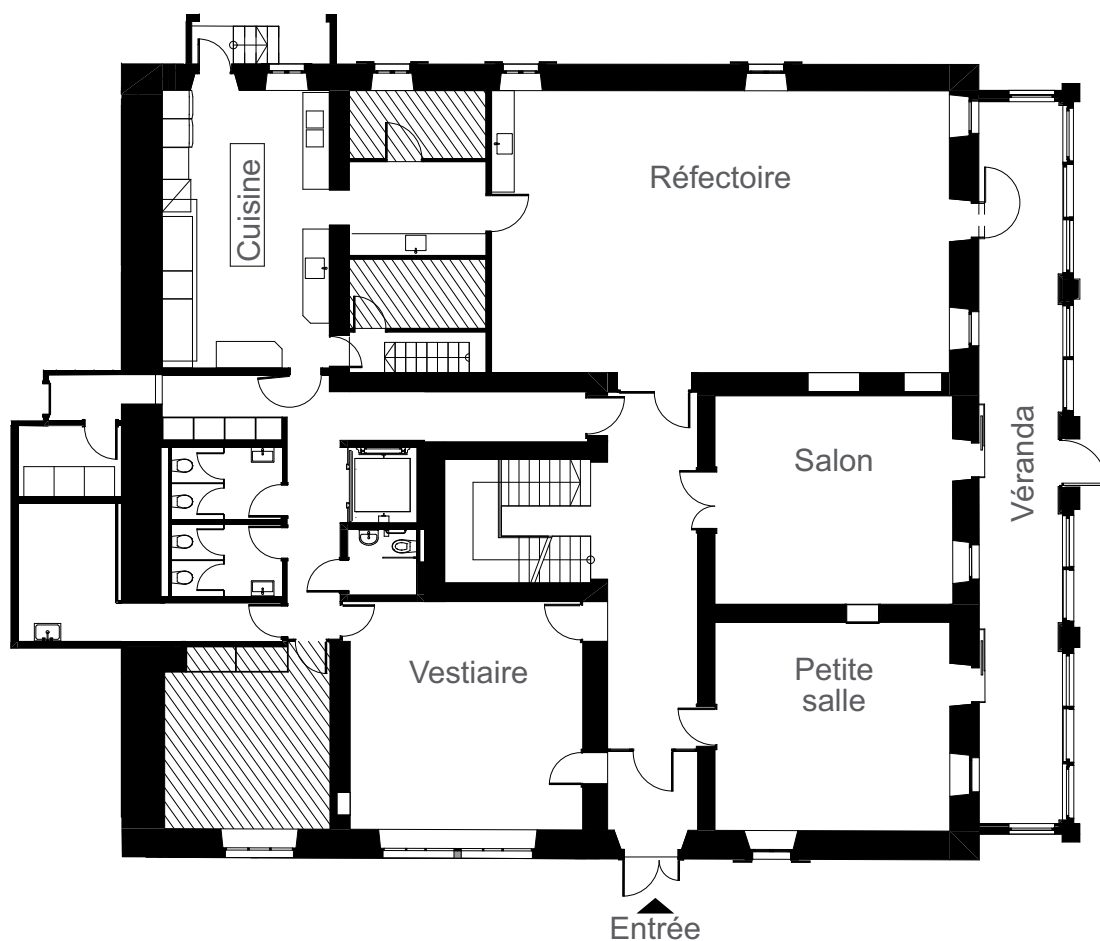

Le Grain de blé
Suisse

La Bessonne

100 personnes

Rez-de-chaussée

Lit à étage

Lit simple

www.graindeble.org

Lignerolle | CH-1338 Ballaigues | tél 021 843 26 47 | la.bessonaz@graindeble.org

Le Grain de blé
Suisse

La Bessonne

100 personnes

1^{er} Etage
50 lits

Lit à étage

Lit simple

www.graindeble.org

Lignerolle | CH-1338 Ballaigues | tél 021 843 26 47 | la.bessonaz@graindeble.org

Le Grain de blé
Suisse

La Bessonne

100 personnes

2ème étage
50 lits

 Lit à étage  Lit simple

www.graindeble.org

Lignerolle | CH-1338 Ballaigues | tél 021 843 26 47 | la.bessonaz@graindeble.org