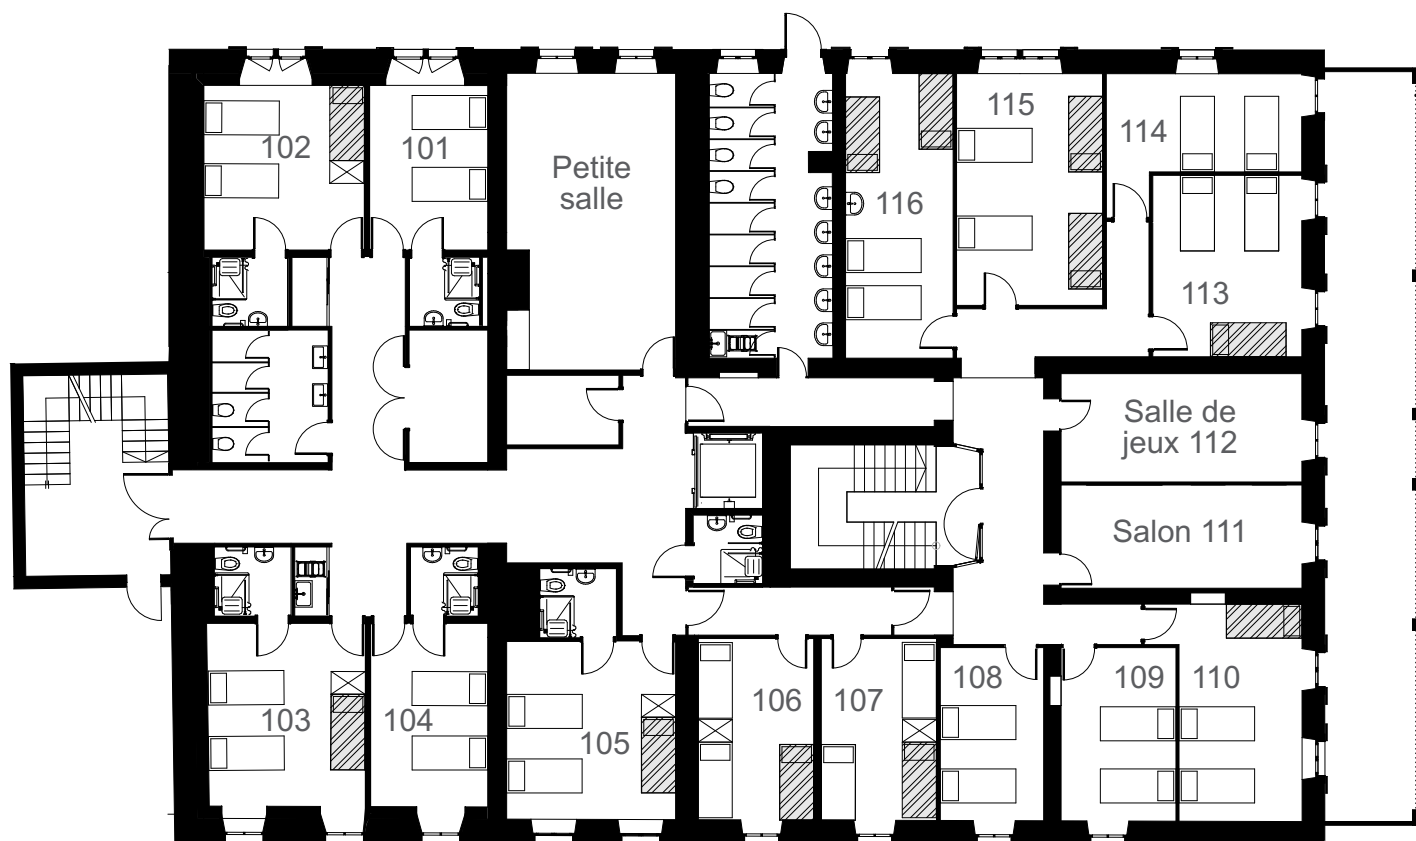

Le Grain de blé
Suisse

La Bessonne

100 personnes

Rez-de-chaussée

Lit à étage

Lit simple

www.graindeble.org

Lignerolle | CH-1338 Ballaigues | tél 021 843 26 47 | la.bessonaz@graindeble.org

Le Grain de blé
Suisse

La Bessonne

100 personnes

1^{er} Etage
50 lits

Lit à étage

Lit simple

www.graindeble.org

Lignerolle | CH-1338 Ballaigues | tél 021 843 26 47 | la.bessonaz@graindeble.org

Le Grain de blé
Suisse

La Bessonne

100 personnes

2ème étage
50 lits

 Lit à étage  Lit simple

www.graindeble.org

Lignerolle | CH-1338 Ballaigues | tél 021 843 26 47 | la.bessonaz@graindeble.org