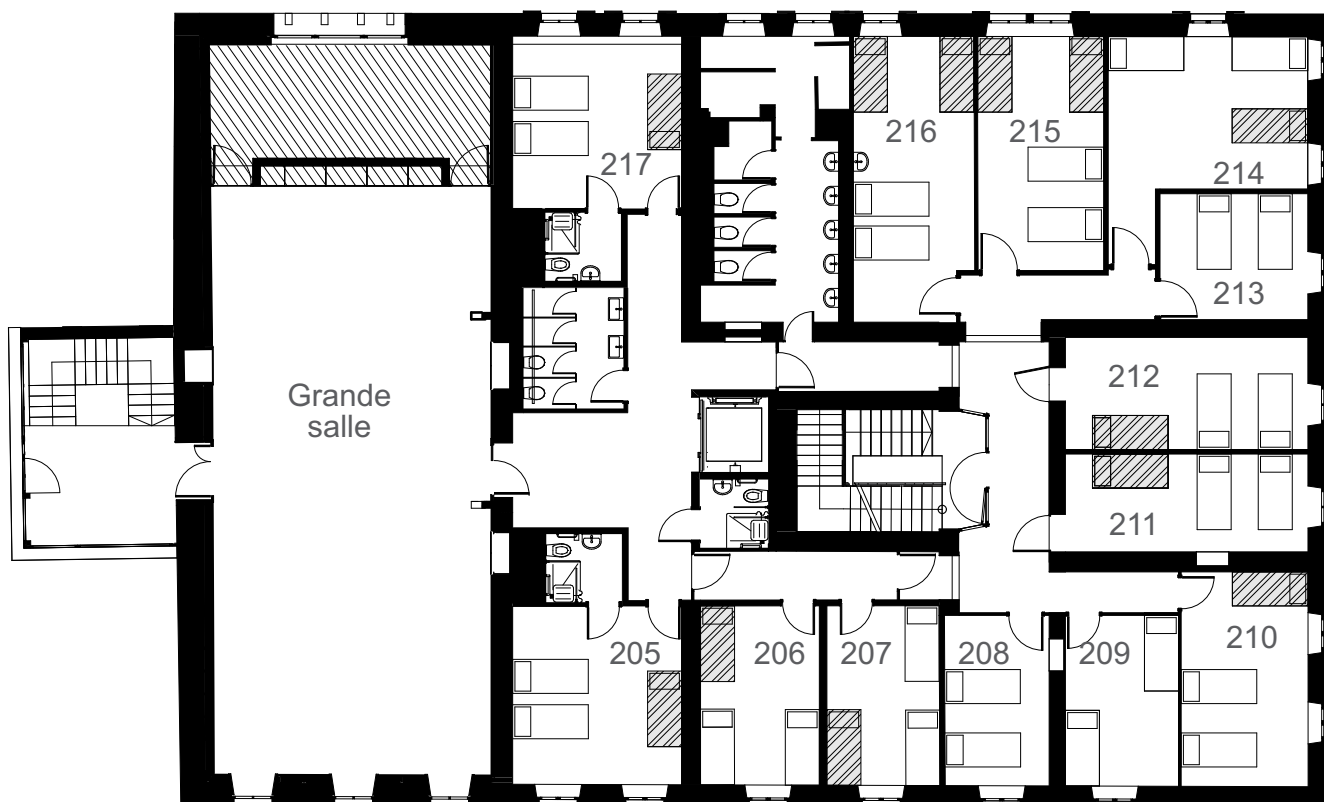

Le Grain de blé
Suisse

La Bessonne

100 personnes

Rez-de-chaussée

Lit à étage

Lit simple

www.graindeble.org

Lignerolle | CH-1338 Ballaigues | tél 021 843 26 47 | la.bessonaz@graindeble.org

Le Grain de blé
Suisse

La Bessonne

100 personnes

1^{er} Etage
50 lits

Lit à étage

Lit simple

www.graindeble.org

Lignerolle | CH-1338 Ballaigues | tél 021 843 26 47 | la.bessonaz@graindeble.org

Le Grain de blé
Suisse

La Bessonne

100 personnes

2ème étage
50 lits

 Lit à étage  Lit simple

www.graindeble.org

Lignerolle | CH-1338 Ballaigues | tél 021 843 26 47 | la.bessonaz@graindeble.org