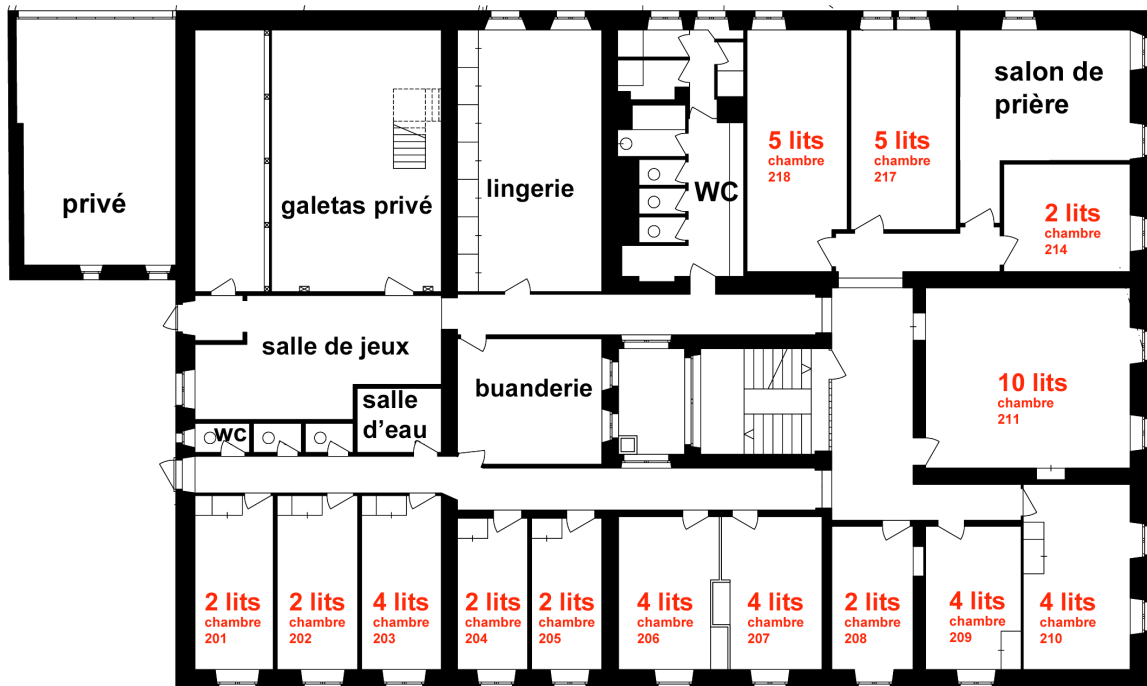

www.graindeble.ch

Lignerolle | CH-1338 Ballaigues | tél 021 843 26 47 | fax 021 843 37 51 | la.bessonnaz@graindeble.org