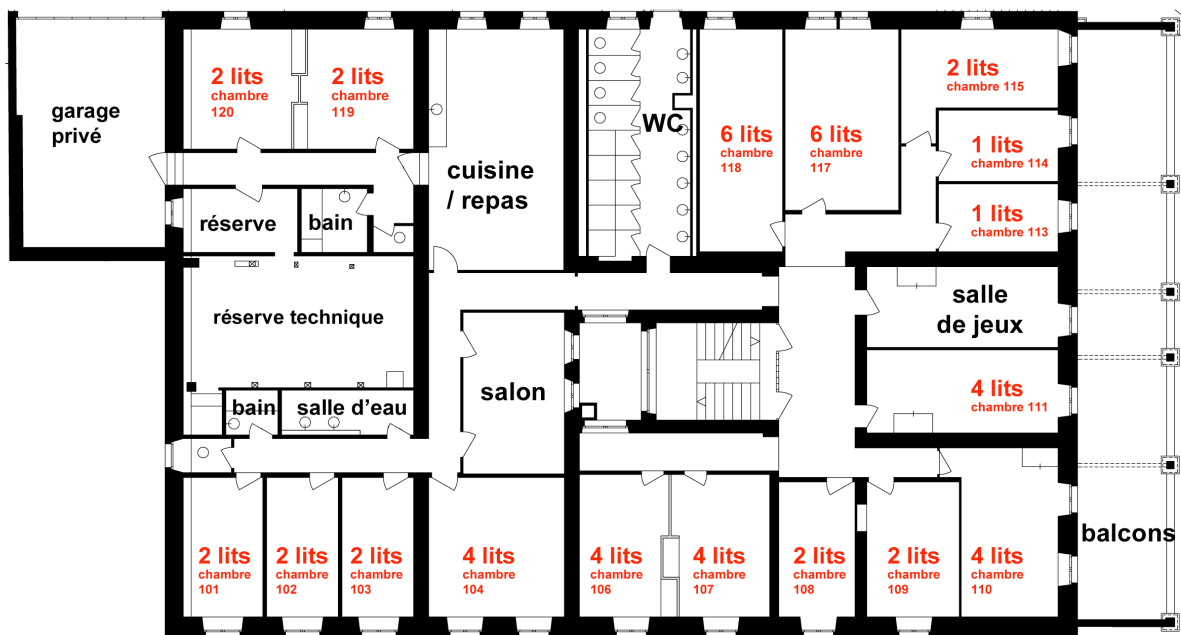

Le Grain de blé
Suisse

La Bessonne

Plan des étages

Rez-de-chaussée

www.graindeble.ch

Lignerolle | CH-1338 Ballaigues | tél 021 843 26 47 | fax 021 843 37 51 | la.bessonnaz@graindeble.org

Le Grain de blé
Suisse

La Bessonne

Plan des étages

1er étage

www.graindeble.ch

Lignerolle | CH-1338 Ballaigues | tél 021 843 26 47 | fax 021 843 37 51 | la.bessonnaz@graindeble.org

Le Grain de blé
Suisse

La Bessonne

Plan des étages