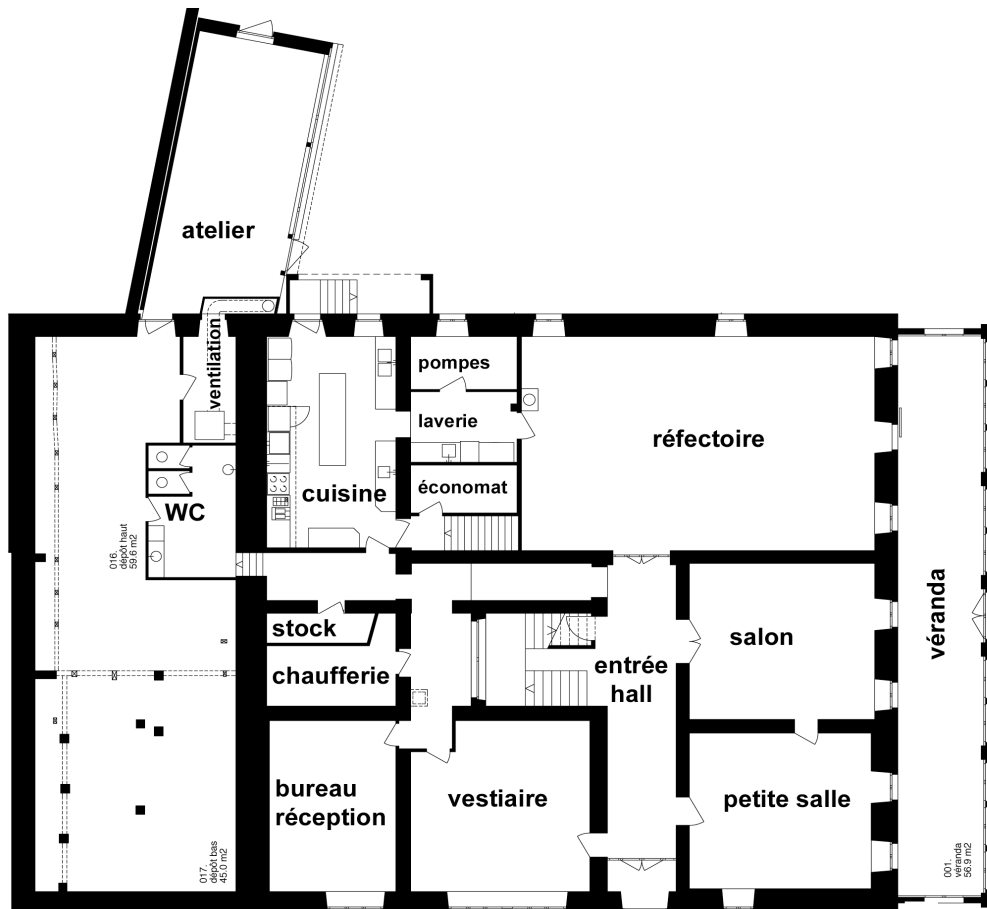

Le Grain de blé
Suisse

La Bessonne

Plan des étages

Rez-de-chaussée

www.graindeble.ch

Lignerolle | CH-1338 Ballaigues | tél 021 843 26 47 | fax 021 843 37 51 | la.bessonnaz@graindeble.org

Le Grain de blé
Suisse

La Bessonne

Plan des étages

1er étage

www.graindeble.ch

Lignerolle | CH-1338 Ballaigues | tél 021 843 26 47 | fax 021 843 37 51 | la.bessonnaz@graindeble.org

Le Grain de blé
Suisse

La Bessonne

Plan des étages